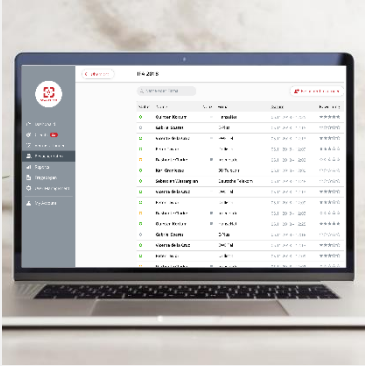

SCAN2LEAD STATION - ALLE DATEN IHRER BESUCHER IM BLICK

- + ideal für feste Arbeitsplätze, wie z.B. am Empfang oder einem zentralen Info-Counter
- + Scan von Barcodes mit einem kabelgebundenen Handschanner an einem Notebook
 - Daten der gescannten Besucher werden direkt auf dem Bildschirm angezeigt können individuell bearbeitet und ergänzt werden
 - komfortable Erfassung von Notizen mit der Tastatur
 - Leadqualifizierung mithilfe eines digitalen Besucherfragebogens: Auswahl vordefinierter Interessensgebiete, Follow-up Aktivitäten etc.
- + Internetverbindung erforderlich
- + Daten werden in Echtzeit übermittelt und stehen sofort online im Scan2Lead PORTAL zum Export und weiteren Nachbereitung zur Verfügung
- + Zugriff auf das Scan2Lead PORTAL mit allen Funktionen (automatische Sicherung der erfassten Daten, Datenexport, Geräteverwaltung, grafische Auswertungen zu Ihren Besuchern etc.)
- + umfasst eine Scan2Lead Lizenz für ein Notebook sowie eine kabelgebundene Scannerpistole
- + alle Notebooks werden unterstützt (Web Applikation)
- + auch in Kombination mit einem Leih-Notebook buchbar

Kontakt & Beratung

+49 89 4444 33 111

contact@scan2lead.com

www.scan2lead.com

SCAN2LEAD

SCAN2LEAD PORTAL - ALLE DATEN IHRER BESUCHER AUF EINEN KLICK

- + webbasiertes Online-Portal mit ausstellereigenem Log-in
- + zentrales Verwaltungsinstrument, das bei jeder Lösung inkludiert und nicht separat buchbar ist
 - alle erfassten Daten werden in Echtzeit zentral gesammelt und gespeichert
 - Datenexport in eine Excel-Datei auf Knopfdruck
 - Konfiguration eines individuellen Besucherfragebogens
 - grafische Auswertungen zu Ihren Besuchern
 - Verwaltung aller Scan2Lead Geräte, Zuweisung an bestimmte Mitarbeiter
 - Zugriff auf Testtickets und das Scan2Lead Help Center
- + zur Anbindung oder Integration eigener Systeme ist eine Datenschnittstelle buchbar (gegen Gebühr)
- + Zugriff auf das Scan2Lead PORTAL ist jederzeit möglich (Web Applikation)